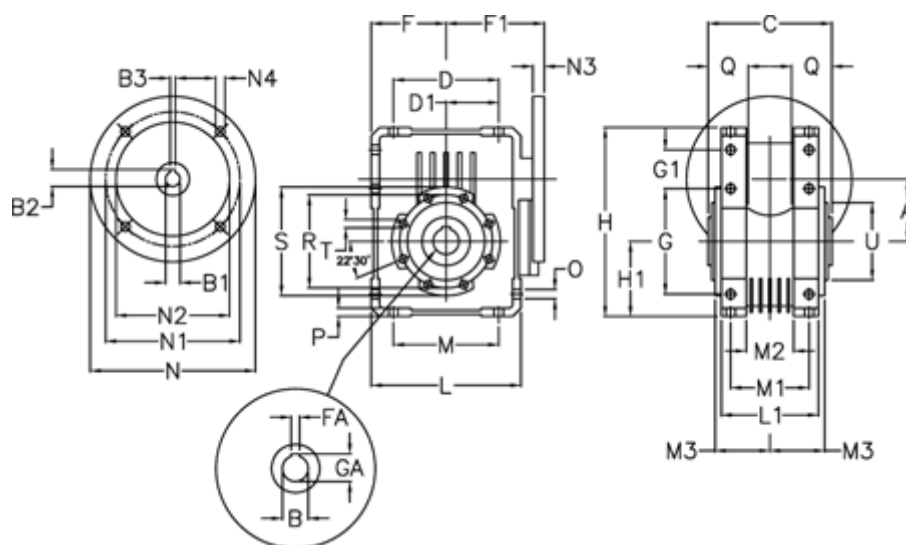

Article number: 392211005674136

Description: Worm Gear with Torque Limiter
W110 L2-U-56-P100 B14

Measures

| | | | | |
|------------|-----------|----------|----------|------------|
| A = 110.1 | F = 125 | L = 250 | N2 = 110 | T = M12x19 |
| B = 42 | F1 = 151 | L1 = 143 | N3 = 13 | U = 130 |
| B1 E7 = 28 | FA = 12 | M = 184 | N4 = 13 | |
| B2 = 31.3 | G = 184 | M1 = 115 | O = 14 | |
| B3 H9 = 8 | G1 = 58 | M2 = 69 | P = 14 | |
| C = 155 | GA = 45.3 | M3 = 73 | Q = 45 | |
| D = 174 | H = 308 | N = 160 | R = 165 | |
| D1 = 82 | H1 = 125 | N1 = 130 | S = 200 | |